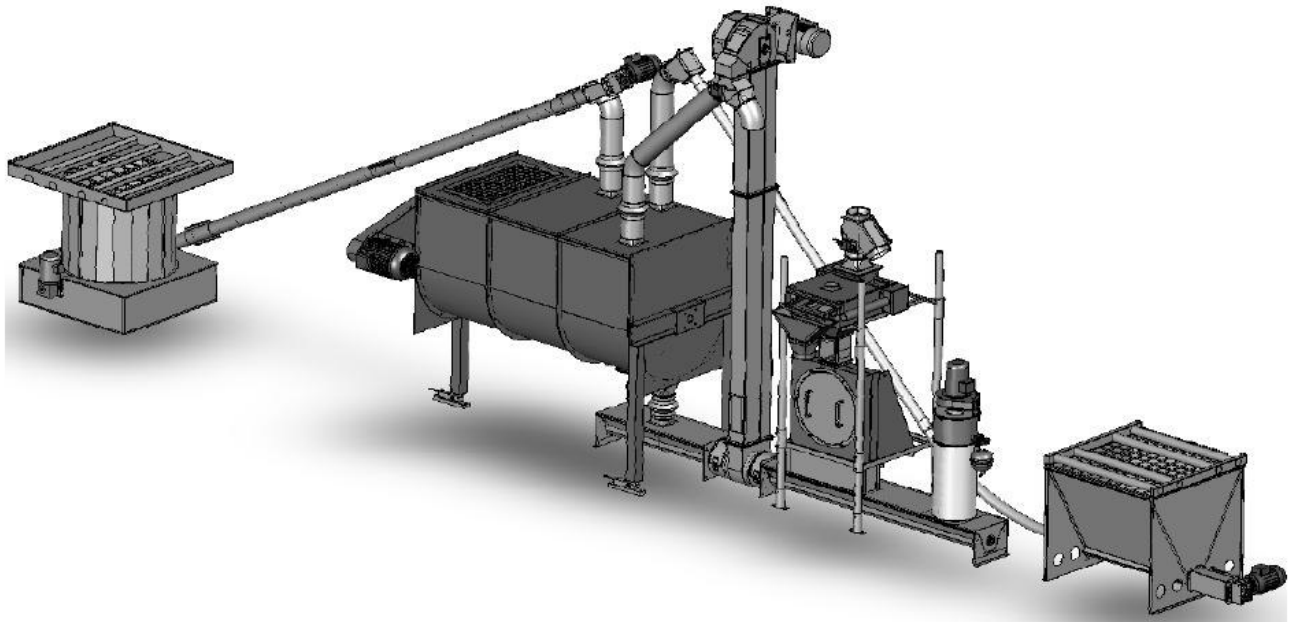

Mill & Mix

A Big Dutchman Sertés Üzletága termékpalettáját bővítette. A jövőben a telepi daráló és késztakarmány keverő berendezések is segíthetik partnereink mindennapi munkáját. A teljesen automatikusan működő daráló és keverő rendszerek a mind szélesebb igényeknek való megfelelés érdekében egy széles teljesítmény tartományban rendelhetőek: 1-8 tonna/óra teljesítménnyel.

A telepek ily módon megvalósuló saját késztakarmány ellátása a következő előnyöket biztosítja:

- saját gabonakészletből történő takarmány előállítás
- az alapanyagok jobb ellenőrizhetősége, kontrollja
- hosszú időszakon keresztül költségbiztonság
- rugalmasabb takarmány-összeállítás
- saját recepttűrák kialakítása az alapanyagok függvényében
- keverés kontrollja egy saját telepi computeren keresztül

Amennyiben konkrét kérdése lenne kérjük forduljon szaktanácsadóinkhoz, akik szívesen szolgálnak további felvilágosítással, konkrét ajánlással.