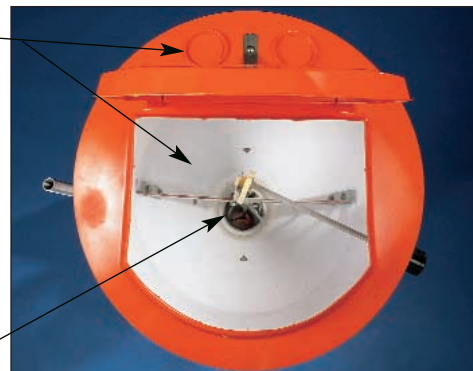

Hizlaláshoz

Big Dutchman.

Big Dutchman Pig Equipment GmbH
Postfach 1163 • 49360 Vechta • Germany
Tel. +49(0)4447-801-0 • Fax +49(0)4447-801-237
www.bigdutchman.de • E-Mail: big@bigdutchman.de

ALITER-P KFT.
2943 Bábolna, Kőrösfű út 1.

Telefon: (34) 368-029
Fax: (34) 568-083
E-mail: gperesztegi@aliter.hu
www.aliter.hu